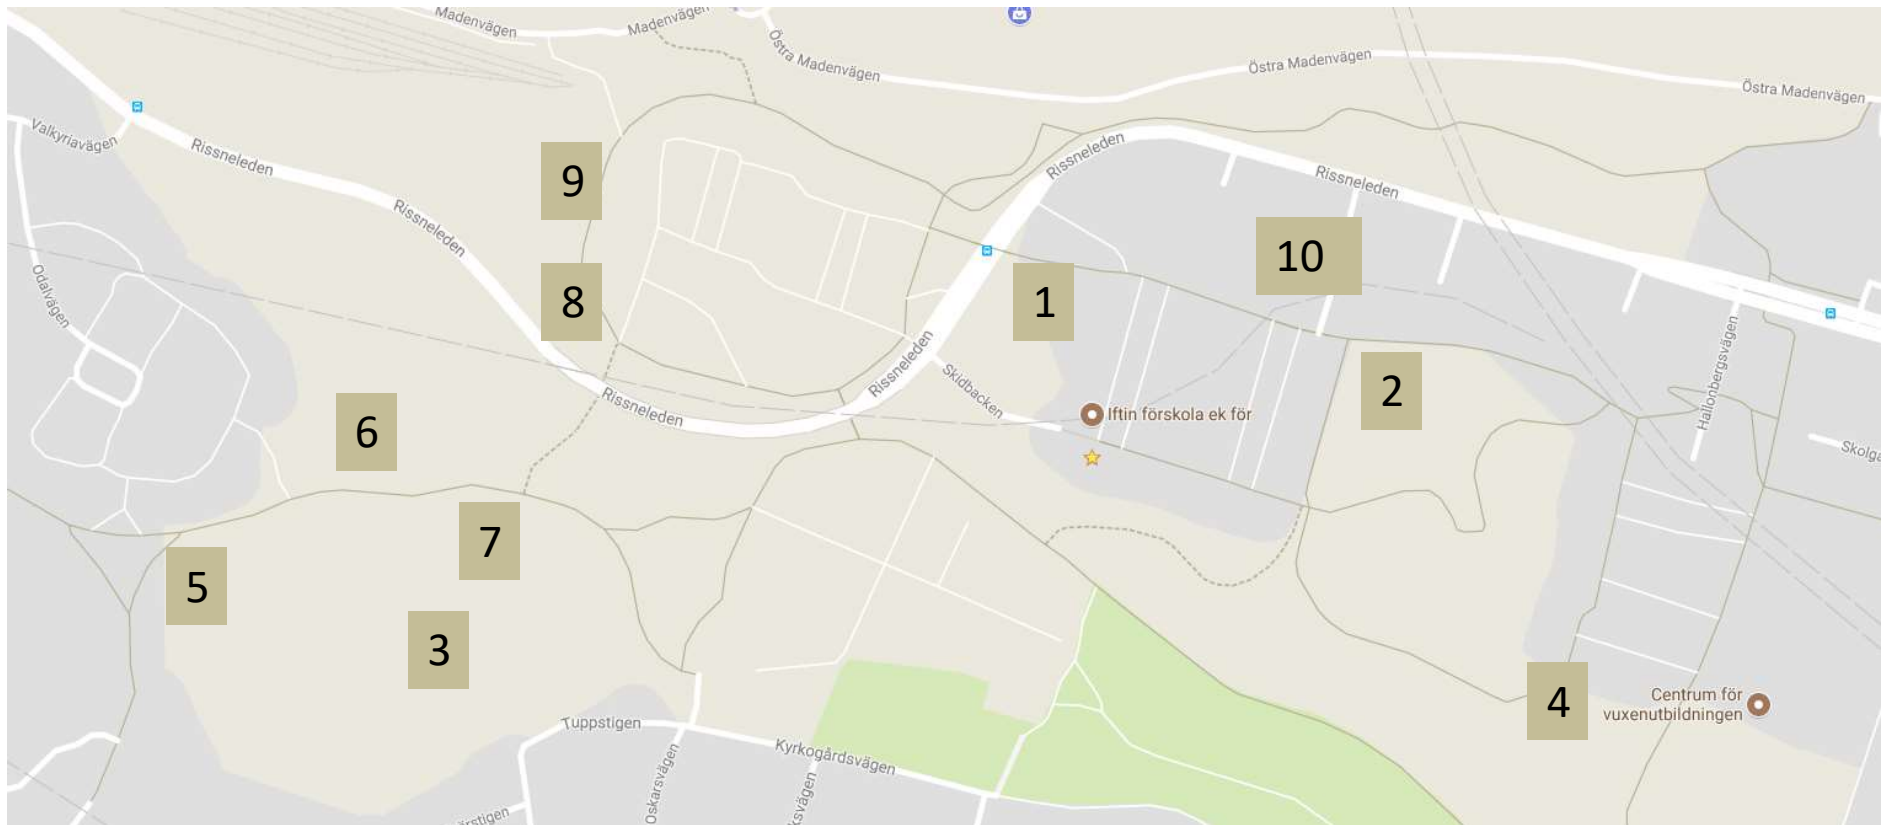

Karta över närliggande platser som Iftin förskola besöker regelbundet

1. Lilla skogen
2. Toppis lekplats
3. Rissneskogen
4. Solsidan lekplats
5. Rissne lekplats
6. Plaskis (vattenlek liten bassäng sommar)
7. Ängen Rissne
8. Kullarna (pulkaåkning vinter)
9. Pulkabacken (pulkaåkning vinter)
10. Spindelvävsparken

Karta över närliggande platser som Iftin förskola besöker regelbundet

- 1. Lilla skogen
- 2. Toppis lekplats
- 3. Rissneskogen
- 4. Solsidan lekplats
- 5. Rissne lekplats
- 6. Plaskis (vattenlek liten bassäng sommar)
- 7. Ängen Rissne
- 8. Kullarna (pulkaåkning vinter)
- 9. Pulkabacken (pulkaåkning vinter)
- 10. Spindelvävsparken